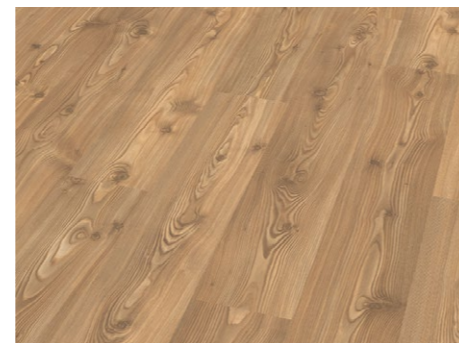

BOROVIKA KANADSKÁ