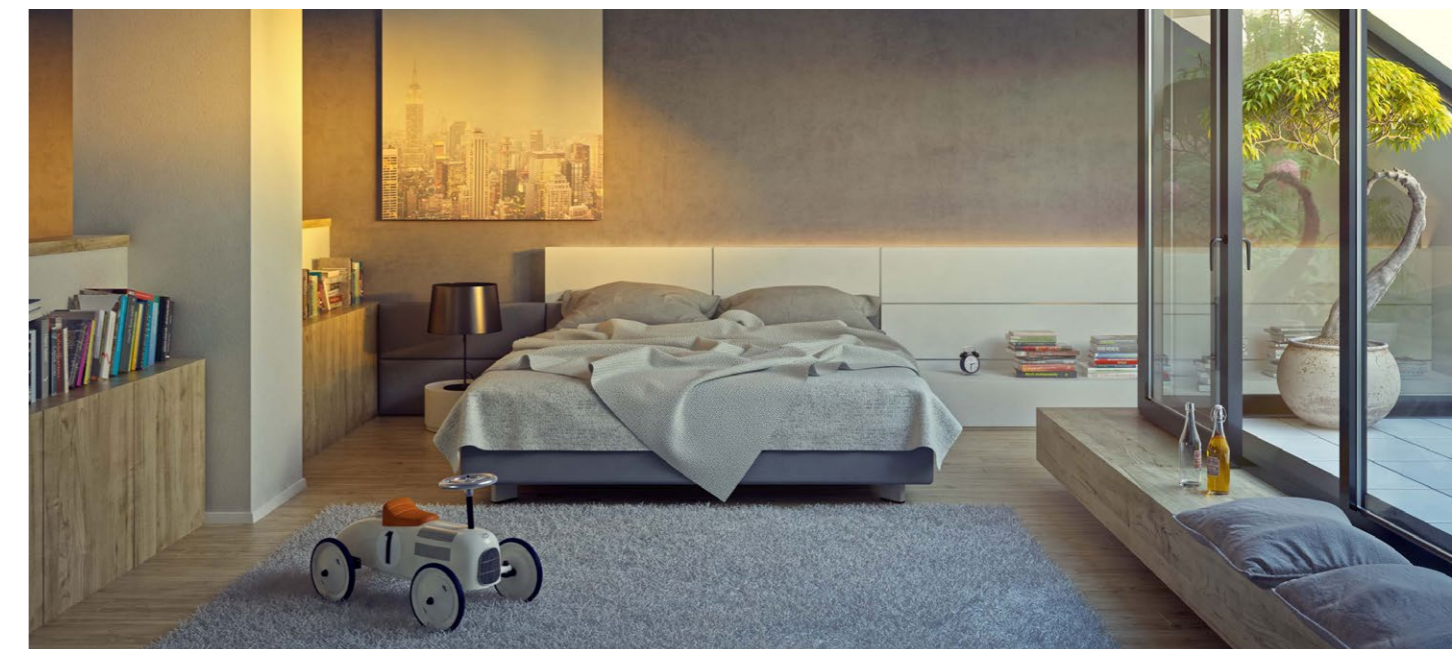

O PROJEKTE

Projekt Opál je spojením nadčasovej architektúry, nízkoenergetického štandardu a skvelej lokality v blízkosti Bratislavy. Už svojím vzhľadom sa Opál odlišuje, využíva prvky a typológie bytov, ktoré poznáme len zo zahraničnej architektúry. Navyac spĺňa najvyššie ekologické normy a teda je udržateľným bývaním nielen pre Váš rozpočet, ale aj celkovo pre prírodu a svet.

Projekt je plný neštandardných bytov so šikmými strechami. Byty typu Duplex poskytujú široké možnosti úpravy priestorov presne podľa želaní klienta. Každý si v projekte dokáže nájsť svoj klenot a vyšperkovať svoje bývanie.

OPÁL