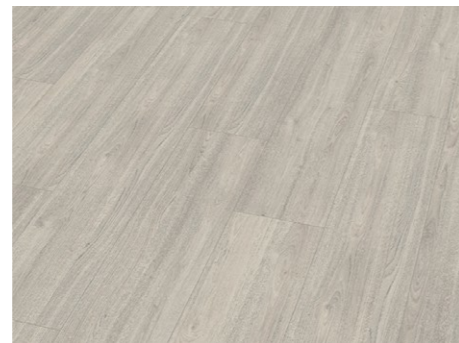

DUB WILSON BIELY