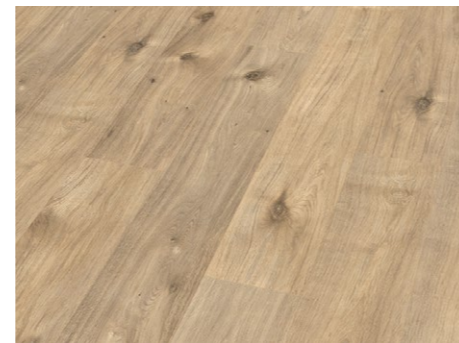

DUB ACHENSEE