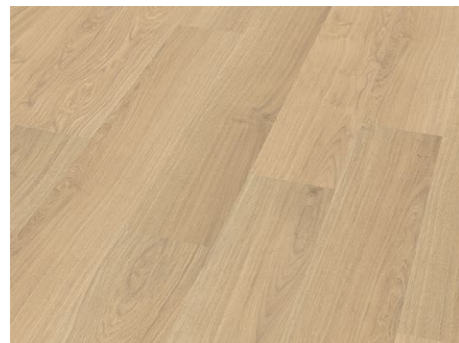

LAMINÁTOVÉ PODLAHY A PRECHODOVÉ LIŠTY

DUB FALUN