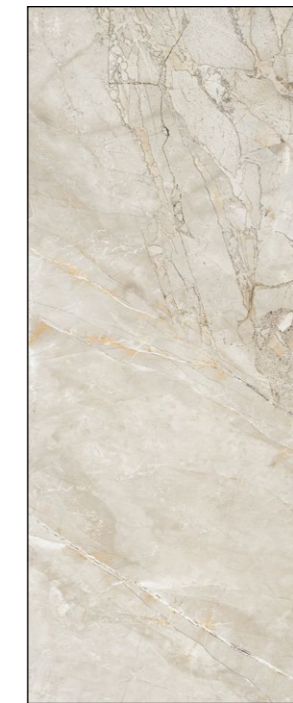

D.G. WHITE

600 x 1200 MM LESKLÁ